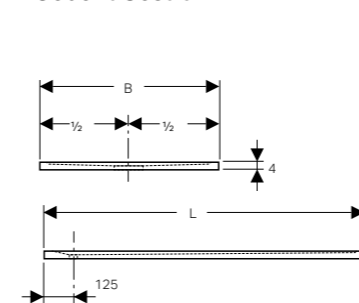

75 x 90	100 x 100
75 x 170	100 x 120
80 x 80	100 x 140
80 x 100	100 x 160
80 x 120	120 x 120
80 x 140	
80 x 160	Dodatne dimenzije bez izolacije:
80 x 170	70 x 90
90 x 90	70 x 100
90 x 100	70 x 120
90 x 120	70 x 140
90 x 140	70 x 160
90 x 160	70 x 170
90 x 170	
90 x 180	

Dimenzije u cm

70 x 90	90 x 120
70 x 100	90 x 140
70 x 120	90 x 160
70 x 140	
70 x 160	
70 x 170	
80 x 80	
80 x 100	
80 x 120	
80 x 140	
80 x 160	
90 x 90	
90 x 100