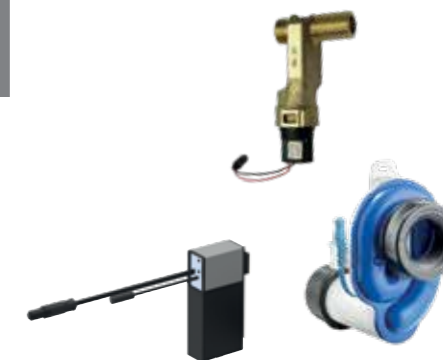

- Jednostavna ugradnja i upravljanje
- Visoka udobnost održavanja i čišćenja za više higijene i uštedu vremena
- Jednostavne mogućnosti upravljanja za zadovoljne korisnike
- Jednostavne mogućnosti namještanja postavki putem aplikacije Geberit Control

GEBERIT PISOARI

PRILAGOĐENI GOTOVO SVIM SITUACIJAMA

PISOAR GEBERIT NARVA
Keramika bez ruba za ispiranje u obliku kljuna, koje se pokazalo odličnim u praksi, opremljena je glavom raspršivača za čisto ispiranje. Dostupna je i u varijanti za funkciju bez vode i uz posebnu glazuru KeraTect®.

GEBERIT SELNOVA, TRIGONALNI OBLIK
Ekonomična osnovna keramika s rubom za ispiranje jednostavna je za održavanje zahvaljujući skrivenom pričvršćenju. Keramika je na raspolaganju i s dovodom s gornje strane. PISOAR Geberit Selnova po želji se može isporučiti s posebnom glazurom KeraTect®.

MODULARNI TEHNIČKI KONCEPT
Uz nove nazidne i unaprijeđene ugradbene sustave za ispiranje pisoara i dvije dodatne keramike pisoara Geberit nudi optimiziran i svestran asortiman za opremu sustava pisoara. Promišljen, modularni tehnički koncept čini skrivene upravljačke sustave za ispiranje pisoara kompatibilnim s većinom pisoara različitih proizvođača keramike.

SKRIVENO INTEGRIRANO UPRAVLJANJE ISPIRANJEM PISOARA
Geberit je dodatno razvio upravljanje ispiranjem pisoara i opremio ga Bluetooth sučeljem za programiranje putem aplikacije Geberit Control. Optimirano načelo detekcije osigurava pouzdanost tijekom rada.

SKRIVENO NAZIDNO UPRAVLJANJE ISPIRANJEM PISOARA
Geberit predstavlja dva nova nazidna upravljanja ispiranjem pisoara. Prikladni su za mrežni rad i rad na baterije. Postavke se mogu mijenjati s pomoću Bluetootha i aplikacije Geberit Control.