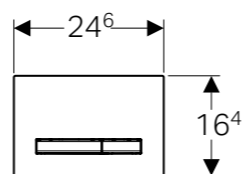

2 SUSTAV ZA ISPIRANJE GEBERIT SIGMA

- Ugradbeni vodokotlić Geberit Sigma (12 cm i 8 cm) zahtijeva ugradbenu visinu od najmanje 112 cm
- (Pred)zidna dubina: najmanje 12 cm ili samo 8 cm
- Aktiviranje ispiranja sprijeda s Geberit tipkama za aktiviranje ispiranja iz linije Sigma
- 50 godina zajamčene dostupnosti funkcionalnih rezervnih dijelova