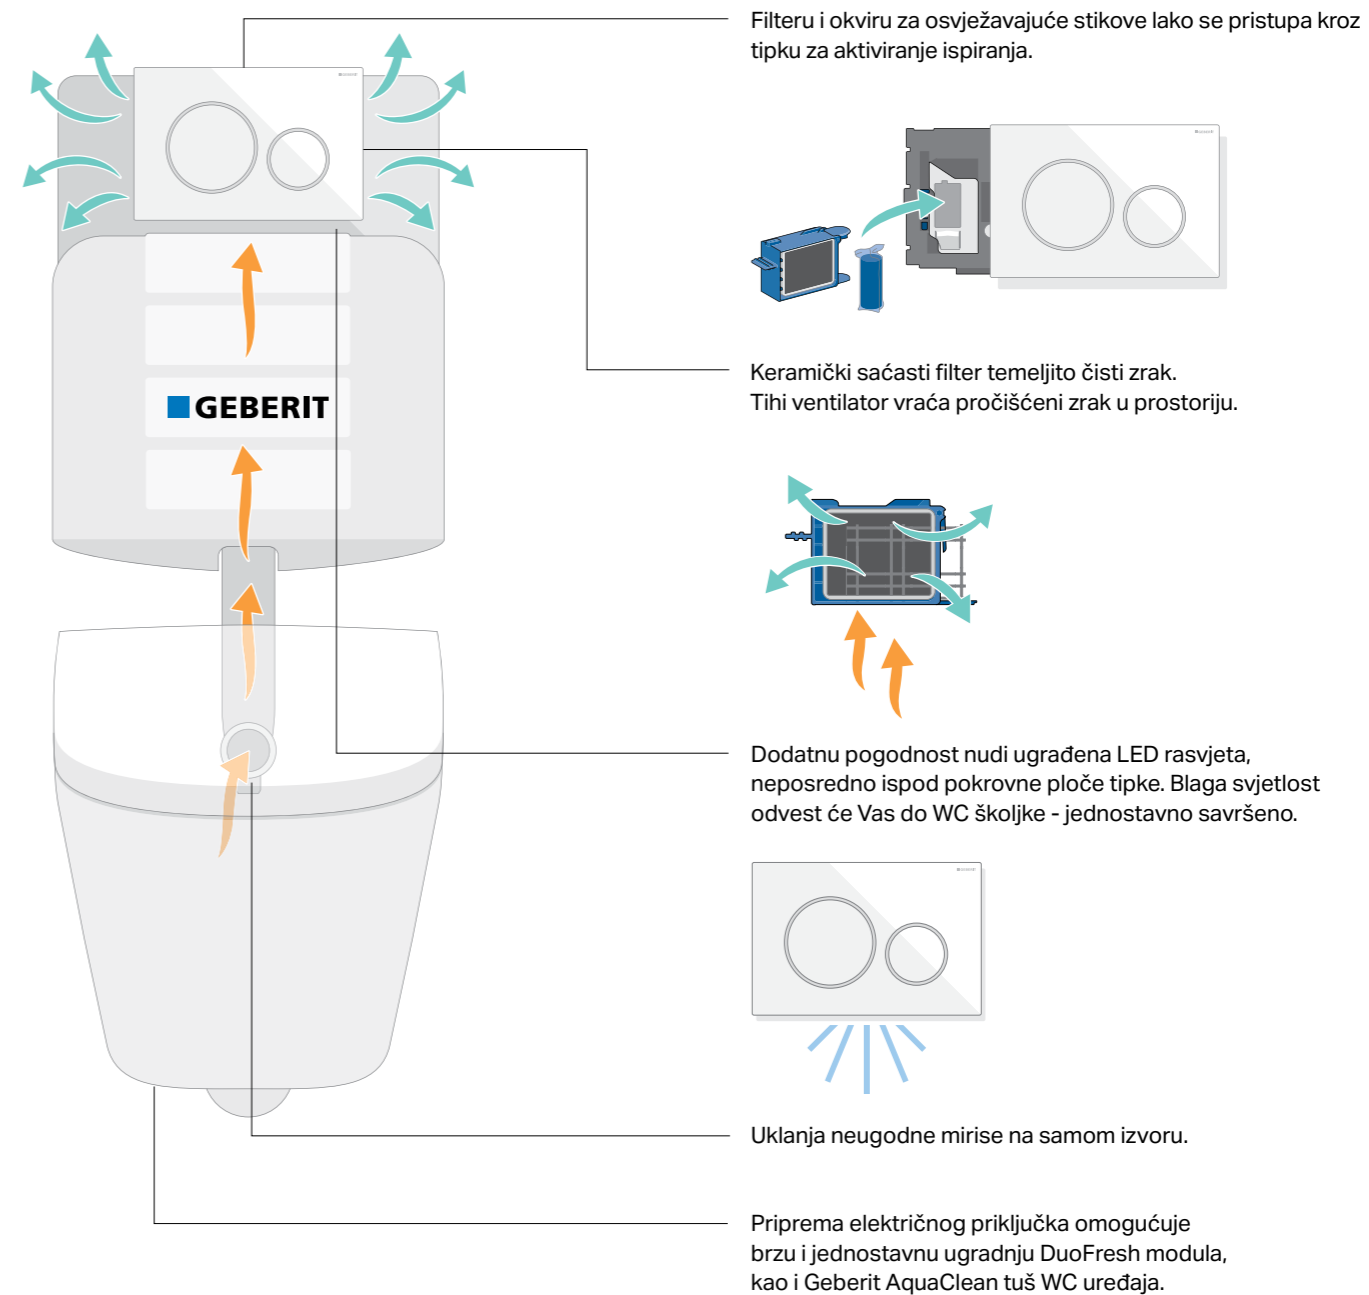

Tipka za aktiviranje Geberit Sigma10, beskontaktna. Dizajn čistih linija

Tipke za aktiviranje pisoara. Metalne boje.

	 TIP 30      TIP 50      TIP 60      TIP 70				 TIP 01      TIP 10      TIP 20      TIP 21				 TIP 10      TIP 80	
<b>TIPKA ZA AKTIVIRANJE SIGMA</b>		 <i>Po želji kupca</i>						 <i>Po želji kupca</i>		
<b>TIPKA ZA AKTIVIRANJE OMEGA</b>										
<b>DALJINSKO AKTIVIRANJE ISPIRANJA</b>										
<b>TIPKA ZA AKTIVIRANJE PISOARA</b>										

# GEBERIT DUOFRESH MODUL SVJEŽ ZRAK ZA SVAKOGA

Učinkovit način uklanjanja neugodnih mirisa. Geberit DuoFresh modul izravno uklanja neugodne mirise iz WC školjke, pročišćava zrak pomoću keramičkog saćastog filtera te ga potom vraća u prostoriju.

- Svježi zrak je važan, jer mirisi imaju dokazani učinak na naše raspoloženje.
- Geberit DuoFresh modul je učinkovitiji od osvježivača zraka i ekonomičniji od otvorenih prozora.
- Geberit DuoFresh je, unatoč činjenici da je tehnologija potpuno skrivena u zidu, jednostavan za korištenje.

**OTVORIMO TIPKU ZA AKTIVIRANJE, UMETNEMO FILTER, ZATVORIMO TIPKU:**  
Tako možemo lako osigurati higijensku svježinu. DuoFresh modul kompatibilan je s gotovo svim tipkama za aktiviranje Sigma. Ako je električni priključak unaprijed pripremljen, modul se može naknadno ugraditi. Posebni okvir za ubacivanje stikova omogućuje da se oni uvedu u cisternu, gdje se polako tope u vodi. Svakim ispiranjem je osigurana higijena i čistoća.