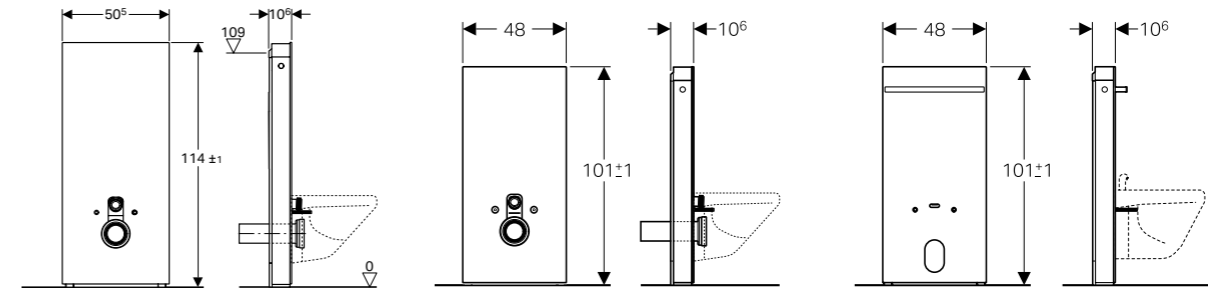

4
**SANITARNI
MODULI
GEBERIT
MONOLITH**

- Sanitarni elementi za (podne ili zidne) WC školjk ili tuš WC školjke: ugradbena visina 101 cm
- Sanitarni elementi za bide s držačem za ručnike: ugradbena visina 101 cm

Geberit Narva