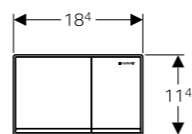

TEHNIČKI DETALJI

Za optimalno uređenje kupaonice. Kada planirate uređenje svoje kupaonice iz snova, nemojte ništa prepustiti slučaju: ovdje ćete pronaći pregled dimenzija predstavljenih Geberitovih sanitarnih proizvoda.

1 SUSTAV ZA ISPIRANJE GEBERIT OMEGA

- Ugradbeni vodokotlić Geberit Omega (12 cm) zahtijeva ugradbenu visinu od najmanje 85 cm
- (Pred)zidna dubina: najmanje 12 cm
- Aktiviranje ispiranja sprijeda ili odozgo s Geberit tipkama za aktiviranje ispiranja iz linije Omega
- 50 godina zajamčene dostupnosti funkcionalnih rezervnih dijelova