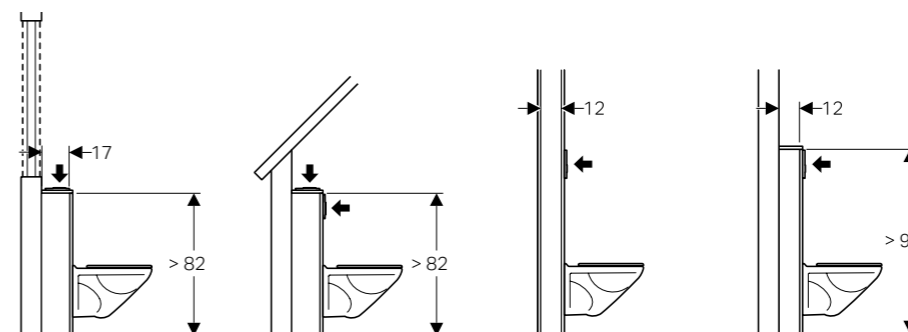

TEHNIČKI DETALJI

Za optimalno uređenje kupaonice. Kada planirate uređenje svoje kupaonice iz snova, nemojte ništa prepustiti slučaju: ovdje ćete pronaći pregled dimenzija predstavljenih Geberitovih sanitarnih proizvoda.

1 SUSTAV ZA ISPIRANJE GEBERIT OMEGA

- Ugradbeni vodokotlić Geberit Omega (12 cm) zahtijeva ugradbenu visinu od najmanje 85 cm
- (Pred)zidna dubina: najmanje 12 cm
- Aktiviranje ispiranja sprijeda ili odozgo s Geberit tipkama za aktiviranje ispiranja iz linije Omega
- 50 godina zajamčene dostupnosti funkcionalnih rezervnih dijelova