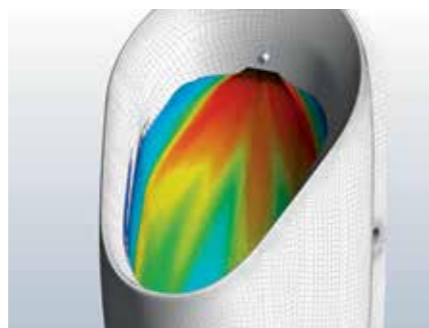

GEBERIT SUSTAV PISOARA

KOMPATIBILNO I UNIVERZALNO

PISOAR GEBERIT PREDA

Glava za raspršivanje je precizno dizajnirana da odgovara unutarnjoj geometriji keramike. PISOAR Geberit Preda je manjih dimenzija.

PISOAR GEBERIT SELVA

Elegantan oblik za svaki ambijent.

PISOAR GEBERIT TAMINA

Oblik i veličina keramike za pISOAR Geberit Tamina osiguravaju pokrivanje svih postojećih rupa i učvršćenja koje su preostale od starog pISOARA.

JEDNOSTAVNA
UGRADNJA

JEDNOSTAVNO
ODRŽAVANJE

EKONOMIČNO

JEDNOSTAVNO
ČIŠĆENJE

KONCEPT ŠTEDNJE VODE

Glava za raspršivanje je precizno dizajnirana da odgovara unutarnjoj geometriji keramike. Stoga je za optimalno ispiranje dovoljno samo 0,5 litara vode. Još manja potrošnja može se postići individualno podesivim programima ispiranja, poput pametnog intervalnog ispiranja.

- Nije potrebno skidati keramiku tijekom servisiranja i održavanja
- Minimalna potrošnja vode - samo 0,5 litara
- Tri mogućnosti rada: baterijski, mrežni i s generatorom
- Jednostavna opcija nadogradnje