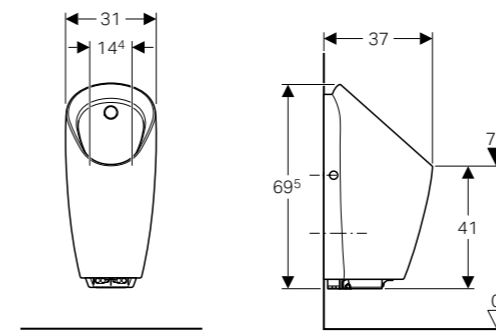

5
**SISTEM
PISOARA
GEBERIT**

- Geberit Narva
- Geberit Selnova
- Geberit Preda
- Geberit Selva
- Geberit Tamina

Geberit Preda