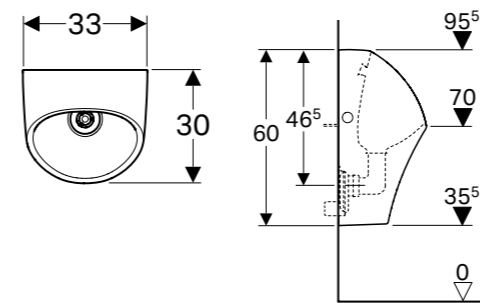

4
**SANITARNI
MODULI
GEBERIT
MONOLITH**

- Sanitarni elementi za (podne ili zidne) WC školjk ili tuš WC školjke: ugradbena visina 101 cm
- Sanitarni elementi za bide s držačem za ručnike: ugradbena visina 101 cm

Geberit Narva