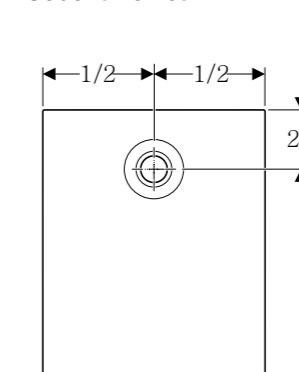

Geberit CleanLine

Geberit Sestra

Dimenzije u cm

70 x 90	90 x 120
70 x 100	90 x 140
70 x 120	90 x 160
70 x 140	
70 x 160	
70 x 170	
80 x 80	
80 x 100	
80 x 120	
80 x 140	
80 x 160	
90 x 90	
90 x 100	

Geberit Nemea