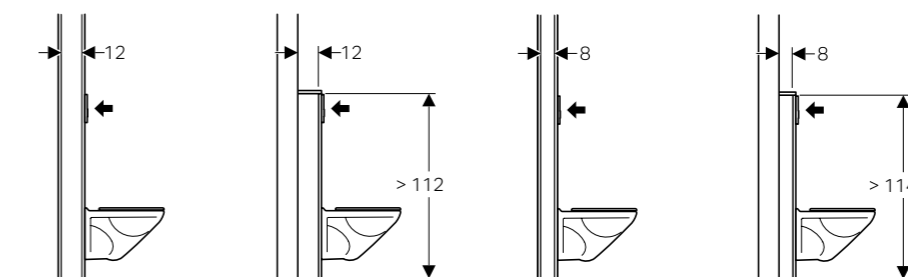

2 SUSTAV ZA ISPIRANJE GEBERIT SIGMA

- Ugradbeni vodokotlić Geberit Sigma (12 cm i 8 cm) zahtijeva ugradbenu visinu od najmanje 112 cm
- (Pred)zidna dubina: najmanje 12 cm ili samo 8 cm
- Aktiviranje ispiranja sprijeda s Geberit tipkama za aktiviranje ispiranja iz linije Sigma
- 50 godina zajamčene dostupnosti funkcionalnih rezervnih dijelova