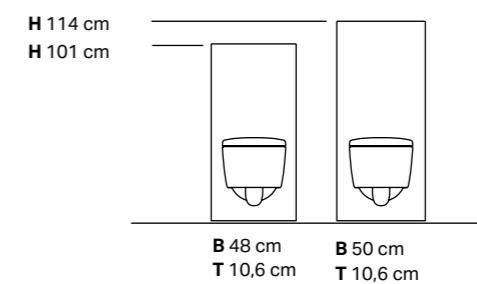

red dot design award
winner 2012

interior
innovation
award
2013
Winner