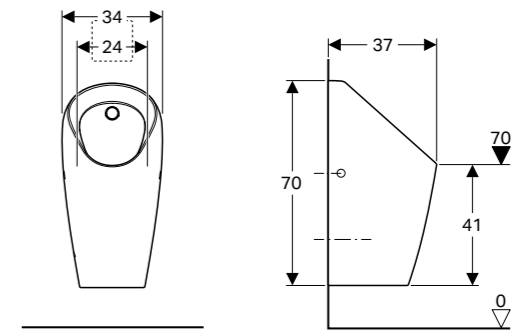

Geberit Selva