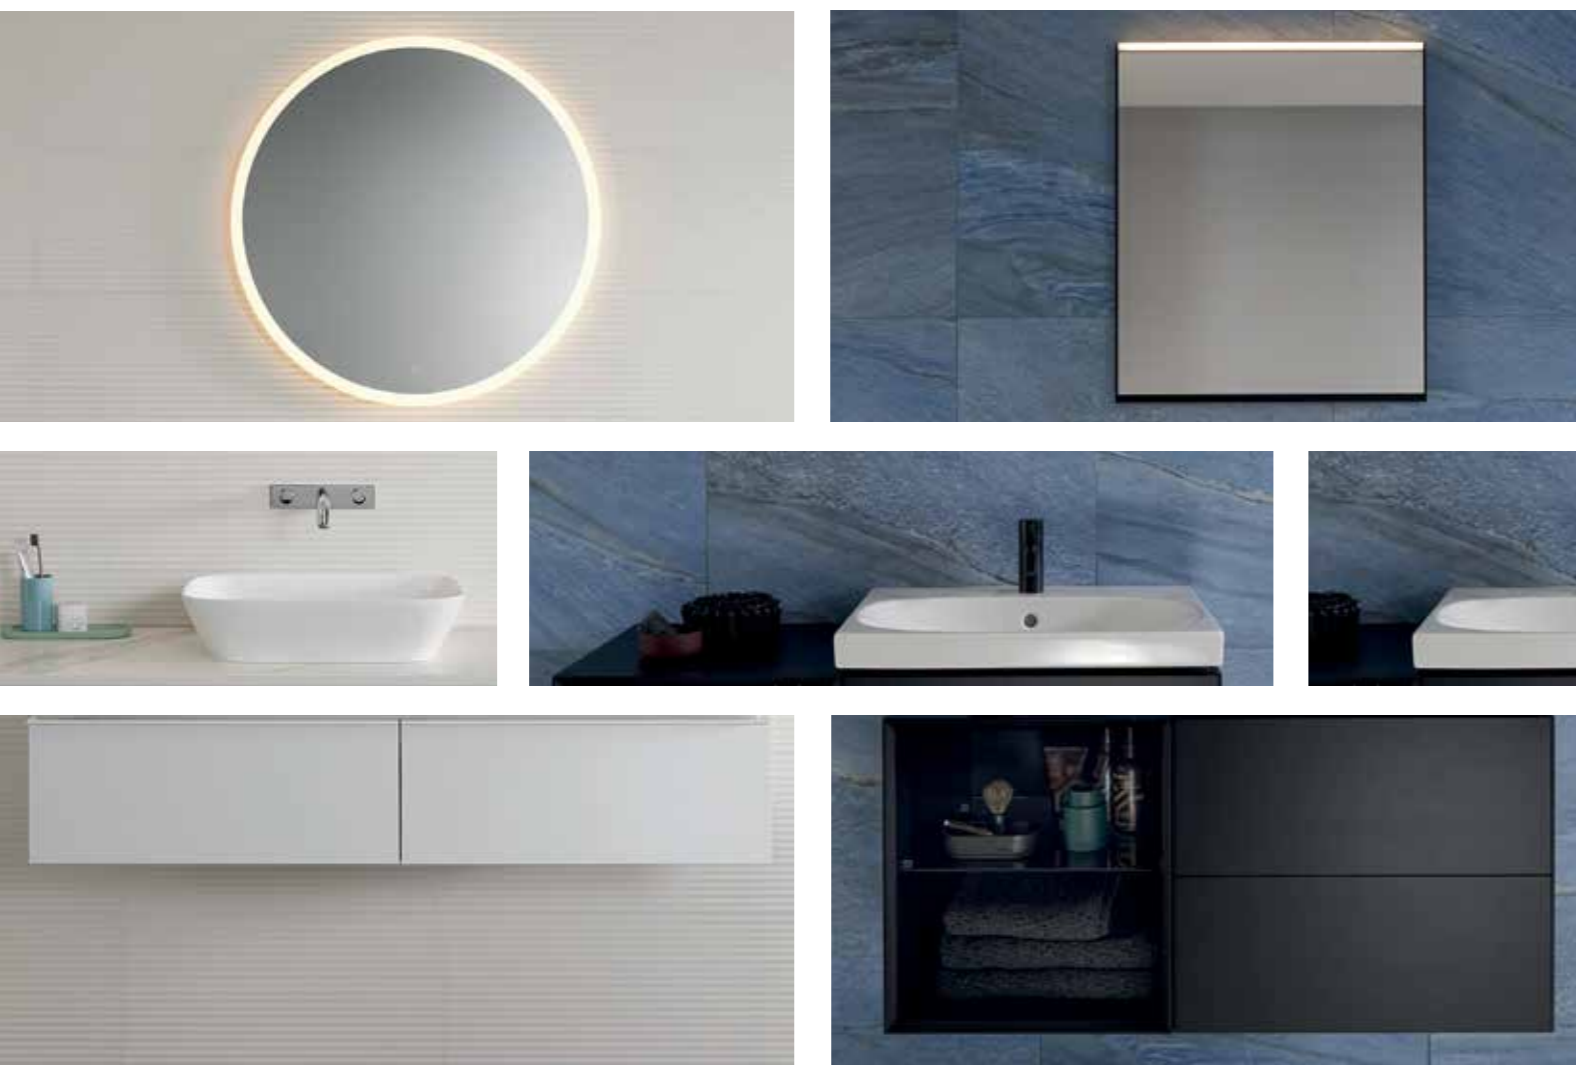

GEBERIT MIX & MATCH

NOVE MOGUĆNOSTI UMIVAONIKA

Uz Geberit Mix & Match kupci se više ne moraju odlučiti za jednu kupaonsku liniju kada opremaju svoju kupaonicu. Umivaonici i baze za umivaonike iz linija Geberit ONE, Acanto i iCon te ogledala, dodatni kupaonski namještaj i dodaci mogu se međusobno kombinirati na različite načine.

OVAKO FUNKCIONIRA MIX & MATCH

Umivaonici i baze za umivaonike iz kupaonskih linija Geberit ONE, Acanto i iCon međusobno su kompatibilni. Geberit je prilagodio tehnologiju montaže, dimenzije i površine tako da se tri kupaonske linije mogu jednostavno međusobno kombinirati. Ostali kupaonski namještaj poput visokih, bočnih ili zidnih elemenata dostupan je u odgovarajućim površinama i može se univerzalno koristiti. Ogledala i elementi s ogledalima iz linija Geberit Option i ONE nadopunjuju asortiman za skladan i kompletan kupaonski namještaj.

- Nove mogućnosti za umivaonike
- Umivaonici i baze iz linija Geberit ONE, Acanto i iCon mogu se međusobno kombinirati na gotovo neograničene načine
- Izbor pokrovne ploče, namještaja i klasičnih umivaonika
- Baze u verzijama s push-to-open mehanizmom, jedna ladica s ručkom ili dvije ladice s ručkom
- Jedinstvena tehnologija montaže pojednostavljuje instalaciju
- Više od 10.000 mogućih kombinacija – vrhunski izbor za sve zahtjeve kupaca

Verzija s jednom ili dvije ladice. Fronte lakirane ili melaminske.

Jedna prednja ladica s ručkom, s dodatnom unutarnjom ladicom. Lakirana, melaminska ili staklena površina.

Varijanta s jednom ili dvije ladice. Fronte lakirane ili melaminske.

MIX &
MATCH