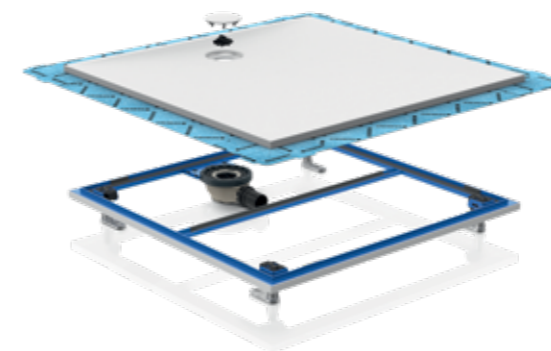

HIGIJENA

Područje odvoda dizajnirano je bez rubova kako bi se spriječilo skupljanje prljavštine. Ono što ovu tuš površinu čini izrazito lakom za čišćenje posebno je i praktično rješenje u vidu umetnutog češlja koji se po potrebi lako može ukloniti i očistiti.

120 × 120	100 × 160	90 × 180	80 × 170	75 × 170
100 × 100	100 × 140	90 × 170	80 × 160	
90 × 90	100 × 120	90 × 160	80 × 150	
80 × 80		90 × 140	80 × 140	
		90 × 120	80 × 120	
		90 × 100	80 × 100	
				75 × 90