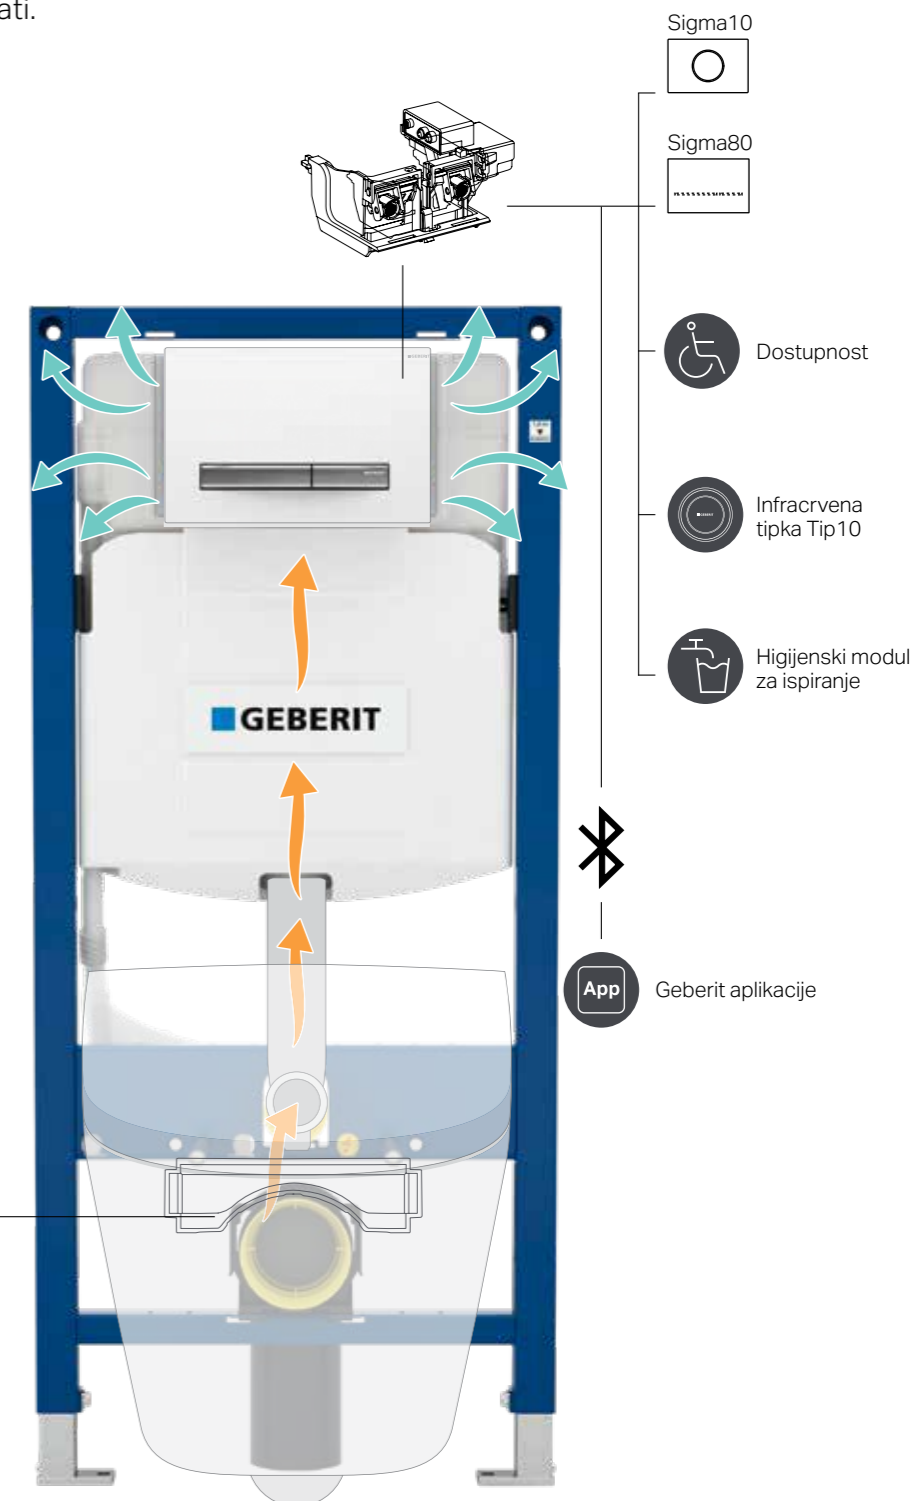

TO NIJE SAMO TIPKA ...

↑
GEBERIT SIGMA21
Crni krom, kamen škriljevac
↓

↑
GEBERIT SIGMA50
Mesing, crno staklo

Novi dizajn prati nove kupaonske trendove. Jasni oblici, luksuzni materijali za proizvod i odabir koji želite. Geberit tipke za aktiviranje dizajnerski su predmeti koji mame na dodire. Iz dana u dan.

↑
GEBERIT SIGMA50
Crveno zlato, kamen škriljevac

... TO JE VAŠA TIPKA

To što gledate je tipka za aktiviranje. Što dobivate su savršene funkcije na koje uvijek možete računati.

- Broj 1 u sanitarnoj tehnici u Europi
- Zajamčena dostupnost rezervnih dijelova minimalno 50 godina
- Više od 60 milijuna ugrađenih vodokotlića
- Više od 50 godina iskustva s ugradbenim vodokotlićima
- Ušteda vode
- Nosivost do 400 kg
- Okvir za ubacivanje osvježavajućih stikova
- Široki raspon opcija dizajna, funkcija i ugradnje
- Uklanjanje neugodnih mirisa
- Priprema za električni priključak
- Podesiva visina prilikom ugradnje

Električna i komunikacijska kutija

FUNKCIJE MOGU VARIRATI OVISNO O MODELU PROIZVODA