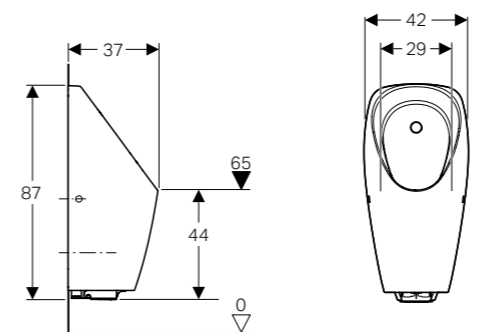

Geberit Tamina