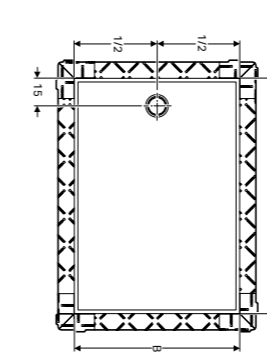

Geberit zidni tuš sifon

Geberit Setaplano

Dimenzije u cm

75 x 90	90 x 180
75 x 170	100 x 100
80 x 80	100 x 120
80 x 100	100 x 140
80 x 120	100 x 160
80 x 140	120 x 120
80 x 150	
80 x 160	
80 x 170	
90 x 90	
90 x 100	
90 x 120	
90 x 140	
90 x 160	
90 x 170	