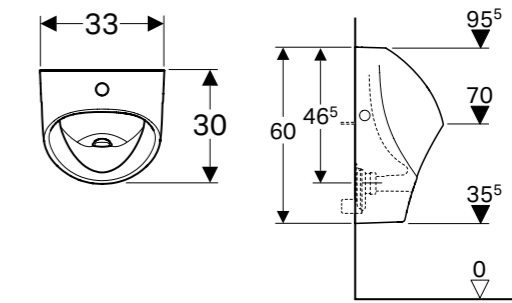

Geberit Selnova