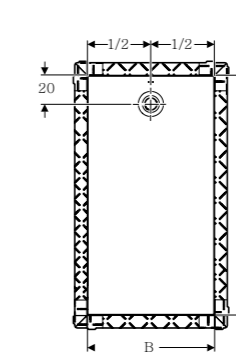

Geberit Nemea

75 x 90	90 x 180
75 x 170	100 x 100
80 x 80	100 x 120
80 x 100	100 x 140
80 x 120	100 x 160
80 x 140	120 x 120
80 x 150	
80 x 160	
80 x 170	
90 x 90	
90 x 100	
90 x 120	
90 x 140	
90 x 160	
90 x 170	

Geberit Olona

Dimenzije u cm