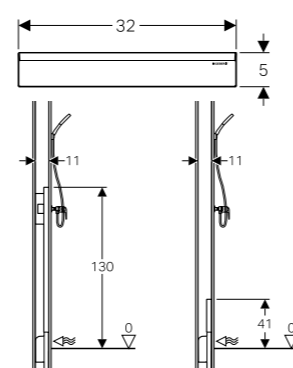

Geberit zidni tuš sifon

Geberit Setaplano

Dimenzije u cm

75 x 90	90 x 180
75 x 170	100 x 100
80 x 80	100 x 120
80 x 100	100 x 140
80 x 120	100 x 160
80 x 140	120 x 120
80 x 150	
80 x 160	
80 x 170	
90 x 90	
90 x 100	
90 x 120	
90 x 140	
90 x 160	
90 x 170	