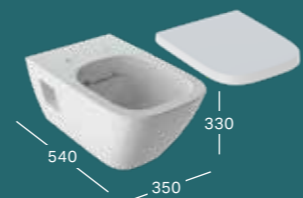

KONZOLNA WC ŠKOLJKA, B 350 / H 330 / T 540

djelomično zatvorene forme, Rimfree®
WC sjedalo s poklopcem, učvršćenje odozgo, inox okovi
WC sjedalo s poklopcem, funkcija SoftClose,
učvršćenje odozgo, mesing kromirani okovi
WC sjedalo s poklopcem, funkcija SoftClose,
funkcija QuickRelease, učvršćenje odozgo,
mesing kromirani okovi

- 501.546.01.1
- 501.555.01.1
- 501.556.01.1
- 501.557.01.1