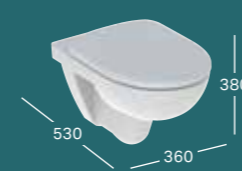

PAKET GEBERIT SELNOVA, B 360 / H 380 / T 530
konzolna WC školjka, djelomično zatvorene forme, WC sjedalo s poklopcem

501.752.00.1