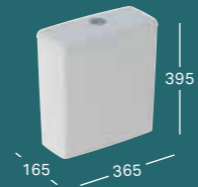

VODOKOTLIĆI ZA MONOBLOK, B 365 / H 395 / T 165
dvokoličinsko ispiranje, bočni priključak vode, može se okrenuti, za WC Rimfree®
Kompatibilnoe šolje za monoblok:
podna WC školjka za predzidni vodokotlić za monoblok,
višesmerni odvod, djelomično zatvorene forme, Rimfree®
podna WC školjka za monoblok, horizontalni odvod,
djelomično zatvorene forme, Rimfree®
podna WC školjka za monoblok, horizontalni odvod, Rimfree®
podna WC školjka za monoblok, odvod u više pravaca,
djelomično zatvorene forme, smanjena dubina, Rimfree®

500.490.01.1

500.488.01.7

500.285.01.7
500.283.01.5

500.478.01.7