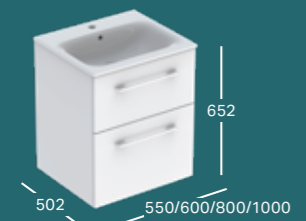

KOMPLET UMIVAONIKA S KUPAONSKOM BAZOM, H 652 / T 502

umivaonik s tankim rubom, element s dvije ladice,
funkcija SoftClose
bijela / lakirano, visoki sjaj , B 550 mm
lava / lakirano, mat, B 550 mm
orah hikori / melamin, struktura drva, B 550 mm
svijetli orah hikori / melamin, struktura drva, B 550 mm
bijela / lakirano, visoki sjaj , B 600 mm
lava / lakirano, mat, B 600 mm
orah hikori / melamin, struktura drva, B 600 mm
svijetli orah hikori / melamin, struktura drva, B 600 mm

- 501.232.00.1
- *501.233.00.1
- 501.234.00.1
- *501.235.00.1
- 501.236.00.1
- *501.237.00.1
- 501.238.00.1
- *501.239.00.1

bijela / lakirano, visoki sjaj , B 800 mm
lava / lakirano, mat, B 800 mm
orah hikori / melamin, struktura drva, B 800 mm
svijetli orah hikori / melamin, struktura drva, B 800 mm
bijela / lakirano, visoki sjaj , B 1000 mm
lava / lakirano, mat, B 1000 mm
orah hikori / melamin, struktura drva, B 1000 mm
svijetli orah hikori / melamin, struktura drva, B 1000 mm

- 501.240.00.1
- *501.241.00.1
- 501.242.00.1
- *501.243.00.1
- 501.244.00.1
- *501.245.00.1
- 501.246.00.1
- *501.247.00.1