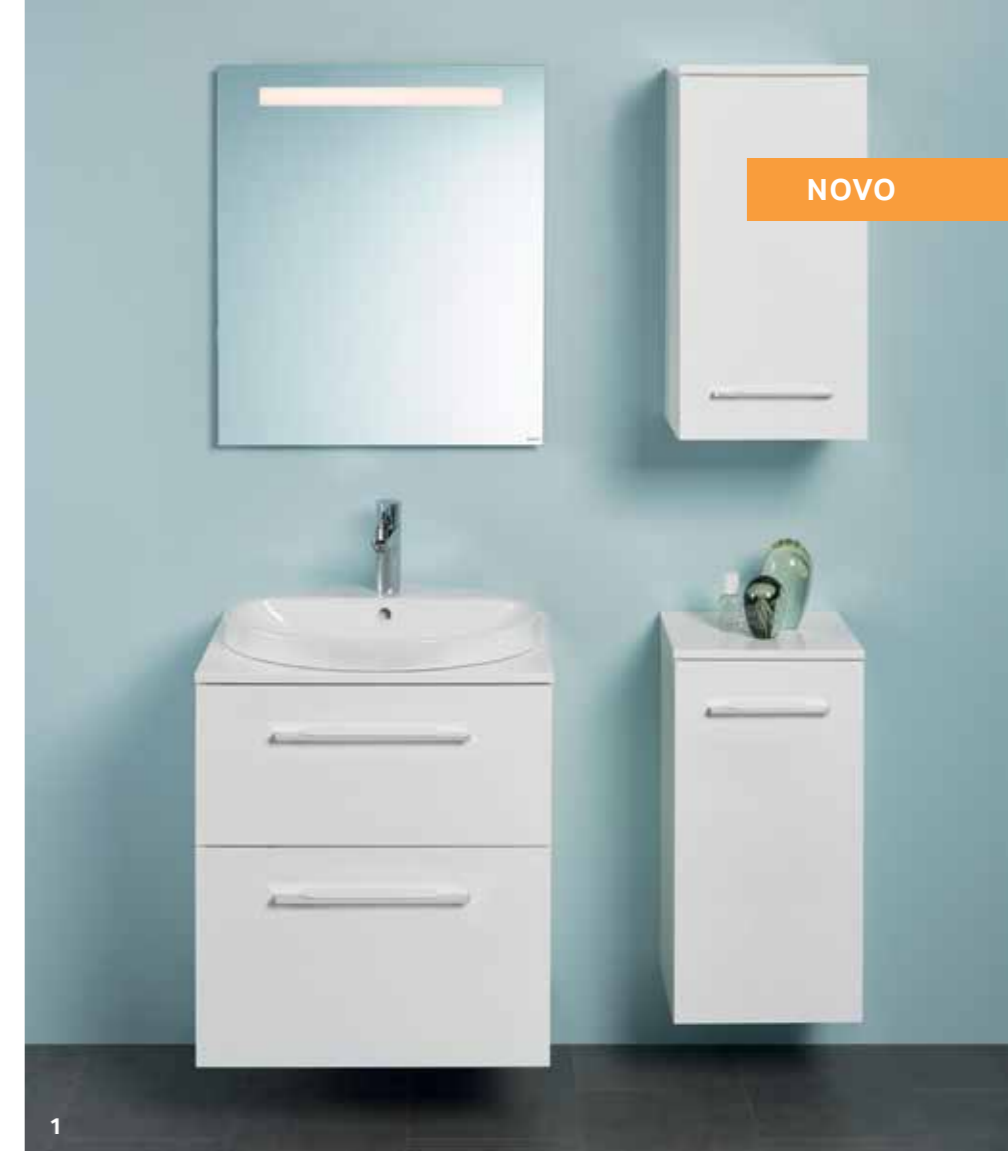

GEBERIT SELNOVA SQUARE KUPAONSKI NAMJEŠTAJ

KONCEPT S JASNIM LINIJAMA

Jasne linije i nježno zarubljivanje su glavne značajke Selnova kupaonskog namještaja. Umivaonici se sužavaju prema dolje kako bi tvorili spoj s elementima ispod, a koji su postavljeni zamjetno unatrag. Integrirane, delikatno zaobljene profilne ručke oponašaju krivulje koje formiraju fronte umivaonika, naglašavajući impresiju lakoće.

RJEŠENJA ZA RAZLIČITE SITUACIJE UGRADNJE

Fronte i korpusi su dostupni u različitim bojama. Namještaj se može postaviti na zid ili pod, s kromiranim nožicama po izboru. Modularni bočni elementi su dostupni u različitim modelima i veličinama. Namještaj se isporučuje u potpunosti predmontiran, s opcijom postavljanja okova vrata na bilo koju stranu.

SET UMIVAONIKA S BAZOM

Nova, moderna kombinacija daje više slobode prilikom dizajniranja. Ovalni nadgradni umivaonik i baza za umivaonik su savršeno usklađeni. Novi setovi Geberit Selnova Square umivaonika i baze s umivaonikom dostupni su u četiri boje i u dimenzijama od 60 i 80 cm.

Otpornost na vlagu

Ladice s mekim zatvaranjem / izvlačenjem

1

GEBERIT SELNOVA BOJE KUPAONSKOG NAMJEŠTAJA

KORPUS/ FRONTA

bijela, lak visoki sjaj

lava, mat lak

orah hickory, melamin

orah hickory, svijetli, melamin