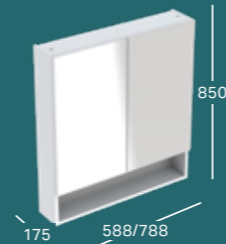

ELEMENT S OGLEDALOM,, H 850 / T 175

s dvoje vrata, funkcija SoftClose
bijela / lakirano, visoki sjaj , B 588 mm
lava / lakirano, mat, B 588 mm
orah hikori / melamin, struktura drva, B 588 mm
svijetli orah hikori / melamin, struktura drva, B 588 mm

- 501.264.00.1
- *501.265.00.1
- 501.266.00.1
- *501.267.00.1

bijela / lakirano, visoki sjaj , B 788 mm
lava / lakirano, mat, B 788 mm
orah hikori / melamin, struktura drva, B 788 mm
svijetli orah hikori / melamin, struktura drva, B 788 mm

- 501.268.00.1
- *501.269.00.1
- 501.270.00.1
- *501.271.00.1