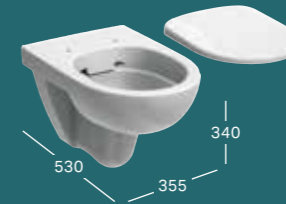

KONZOLNA WC ŠKOLJKA, B 355 / H 340 / T 530
Rimfree®
WC sjedalo s poklopcem, učvršćenje odozdo, plastični okovi
WC sjedalo s poklopcem, učvršćenje odozdo, inox okovi
WC sjedalo s poklopcem, učvršćenje odozdo, inox okovi
WC sjedalo s poklopcem, funkcija SoftClose, učvršćenje odozgo, mesing kromirani okovi
WC sjedalo s poklopcem, funkcija SoftClose, funkcija QuickRelease, učvršćenje odozgo, mesing kromirani okovi
WC sjedalo s poklopcem, s WC sjedalom za djecu, funkcija SoftClose, funkcija QuickRelease, učvršćenje odozgo, mesing kromirani okovi

501.045.00.7

500.330.01.1

500.331.01.1

500.337.01.1

500.333.01.1

500.335.01.1

500.339.01.1