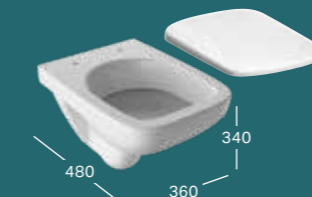

KONZOLNA WC ŠKOLJKA, B 360 / H 340 / T 480
skraćene projekcije, s rubom za ispiranje
WC sjedalo s poklopcem, učvršćenje odozgo, inox okovi
WC sjedalo s poklopcem, funkcija SoftClose,
učvršćenje odozgo, mesing kromirani okovi
WC sjedalo s poklopcem, funkcija SoftClose,
funkcija QuickRelease, učvršćenje odozgo,
mesing kromirani okovi

501.504.00.7
500.338.01.1

500.334.01.1

500.336.01.1