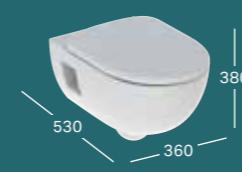

**500.694.01.2**

**500.337.01.1**

**500.333.01.1**

**500.335.01.1**

**500.339.01.1**

PAKETI:

**PAKET GEBERIT SELNOVA, B 360 / H 380 / T 530**  
konzolna WC školjka, djelomično zatvorene forme, Rimfree®  
WC sjedalo s poklopcem, funkcija SoftClose, funkcija QuickRelease