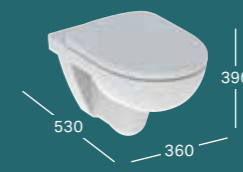

**500.694.01.2**

**500.337.01.1**

**500.333.01.1**

**500.335.01.1**

**500.339.01.1**

PAKETI:

**PAKET GEBERIT SELNOVA, B 360 / H 380 / T 530**  
konzolna WC školjka, djelomično zatvorene forme, Rimfree®  
WC sjedalo s poklopcem, funkcija SoftClose, funkcija QuickRelease

**501.750.00.1**

**PAKET GEBERIT SELNOVA, B 360 / H 390 / T 530**  
konzolna WC školjka, djelomično zatvorene forme, Rimfree®  
WC sjedalo s poklopcem, funkcija SoftClose, funkcija QuickRelease

**501.751.00.1**